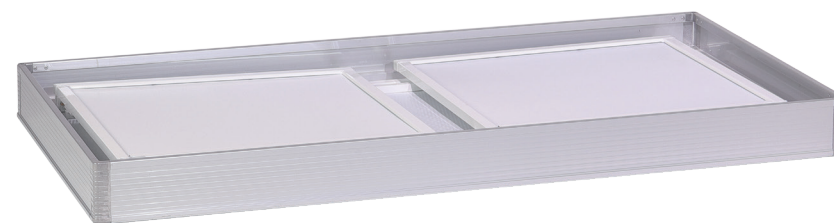

SUN システムワゴン収納方法

アルファタイプ 上箱側面ホワイト化粧板

SF112 / SF115 / SF118

ベータタイプ 上箱側面アルミ素地アルマイトクリア

SF212 / SF215 / SF218

上箱を取り外し、下台のストック板と袖をたたむ

上箱の中に下台がすっぽり入り、体積が約 1/7 になります