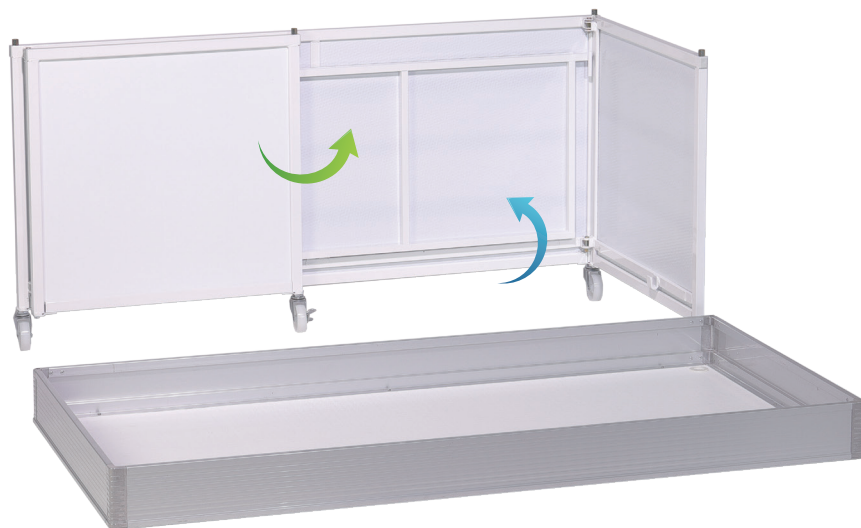

SUN システムワゴン収納方法

アルファタイプ 上箱側面ホワイト化粧板

SF112 / SF115 / SF118

ベータタイプ 上箱側面アルミ素地アルマイトクリア

SF212 / SF215 / SF218

上箱を取り外し、下台のストック板と袖をたたむ

上箱の中に下台がすっぽり入り、体積が約 1/7 になります