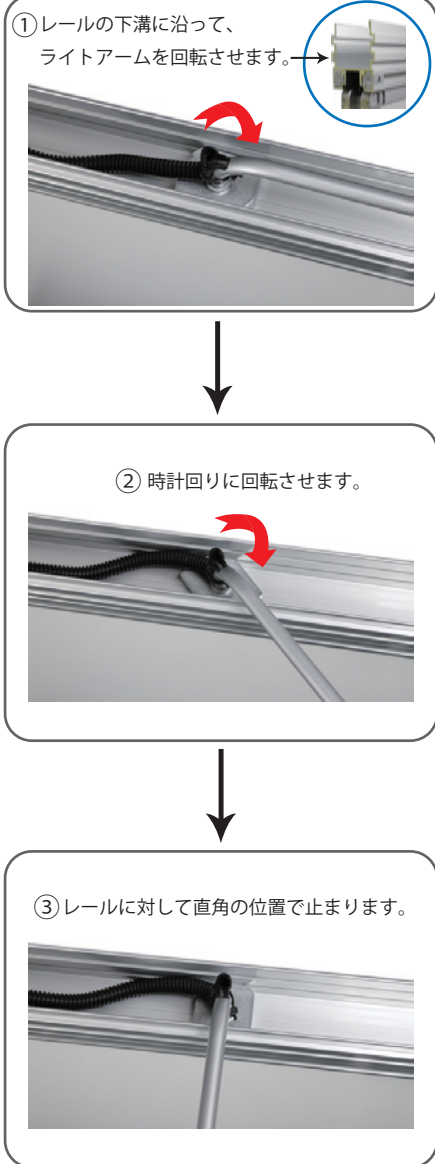

SUNアルミパネルパーテーション ピクチャーレール&ライト

工具不要で配線もすっきり収納できる、アルミパネル用・ピクチャーレール&ライトです。

SUNアルミパネルパーテーションに新たなオプションが登場しました。
ピクチャーレールにパネル枠と同じアルミ材を使用しておりますので、パネル本体と統一感のある仕上がりとなります。また、配線もレール内部に収納できますので、すっきりとした見た目、展示物をより綺麗に見せることができます。
設営は工具不要のワンタッチ設営で、時間と経費を削減できます。

<ピクチャーライトセッティング>

<パーツ>

▲ SP10-PRN

ピクチャーレール (可動フック 2ヶ付)

▲ SP10-PRL

ピクチャーライト (ハロゲン球付)

▲ SP10-PRC

接続コード (全長: 1050mm)